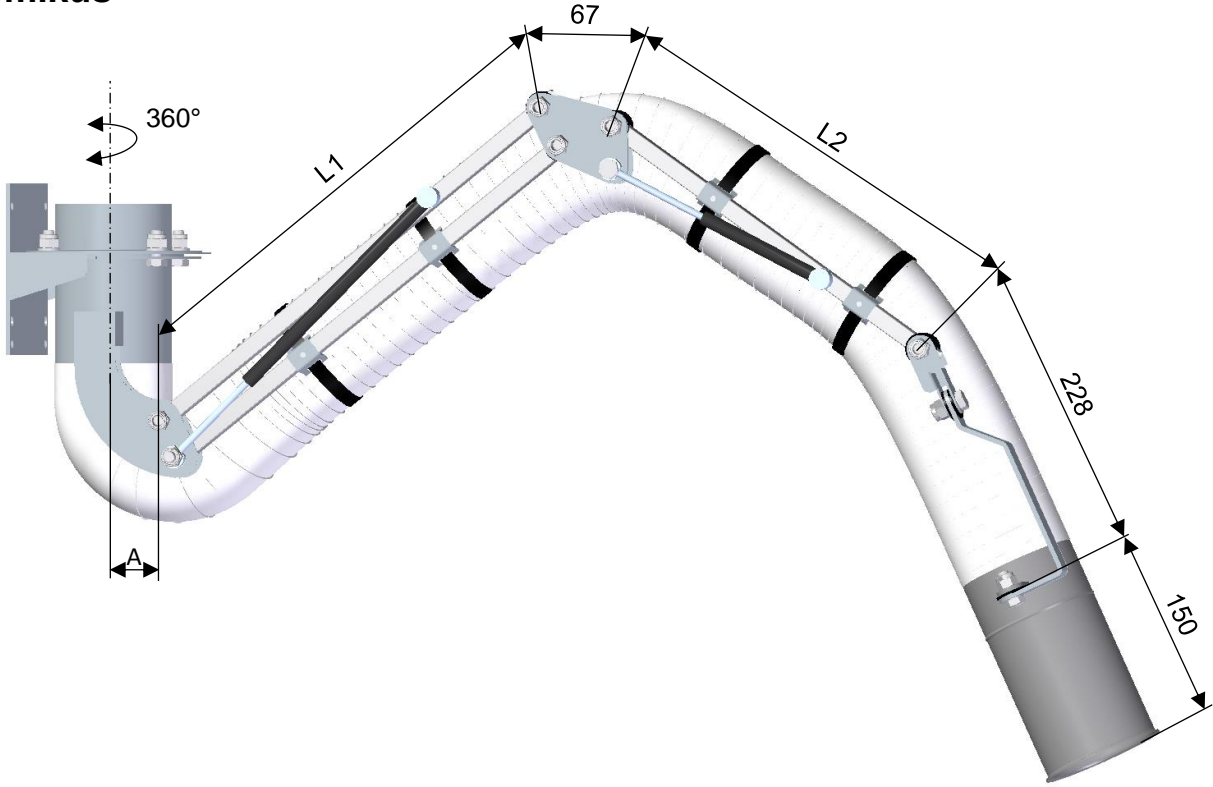

Chemikus

Wandkonsole für Ø75mm

Wandkonsole für Ø100mm

	A	L1	L2	Gesamtlänge
1,00 m	120 mm	325 mm	325 mm	1215 mm
1,35 m	120 mm	475 mm	475 mm	1515 mm
1,60 m	120 mm	575 mm	575 mm	1715 mm