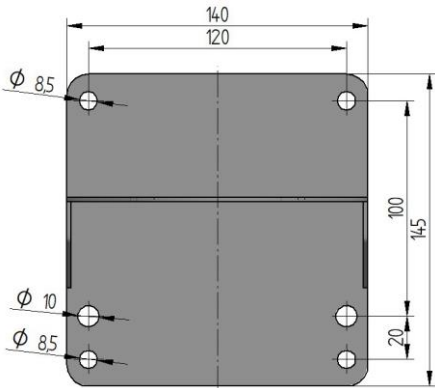

Chemikus

Wandkonsole für Ø75mm

Wandkonsole für Ø100mm

	A	L1	L2	Gesamtlänge
1,00 m	120 mm	325 mm	325 mm	1215 mm
1,35 m	120 mm	475 mm	475 mm	1515 mm
1,60 m	120 mm	575 mm	575 mm	1715 mm