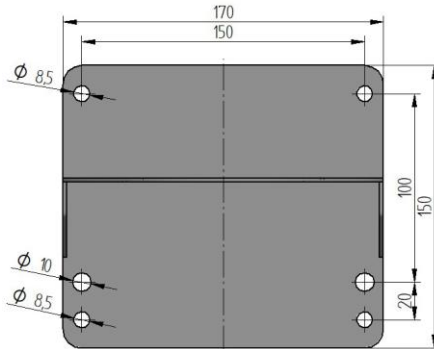

Chemikus

Wandkonsole für Ø75mm

Wandkonsole für Ø100mm

	A	L1	L2	Gesamtlänge
1,00 m	120 mm	325 mm	325 mm	1215 mm
1,35 m	120 mm	475 mm	475 mm	1515 mm
1,60 m	120 mm	575 mm	575 mm	1715 mm